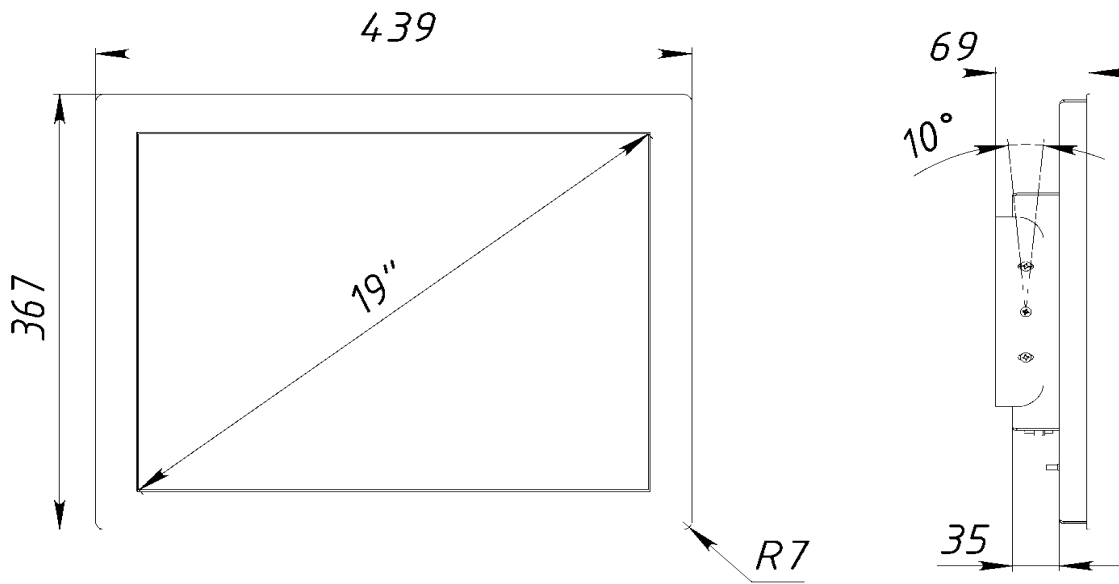

**МОНИТОР 19", НАСТЕННЫЙ, СЕНСОРНЫЙ
(РЕЗИСТИВНЫЙ)**

Крепиться к вертикальной поверхности с помощью крепления (в комплекте) или VESA (опция).

**МОНИТОР 19", НАСТЕННЫЙ, СЕНСОРНЫЙ
 (РЕЗИСТИВНЫЙ)**

МОНИТОР 19", НАСТЕННЫЙ, СЕНСОРНЫЙ (РЕЗИСТИВНЫЙ)

ОБЩЕЕ	
Модель	ТП-1МНС190V.1U.220
Тип монитора	настенный
Корпус монитора	антивандальный металлический
Тип защиты	передняя рабочая панель защищена от пыли и влаги
Сенсорный монитор	Да
ОСНОВНЫЕ ХАРАКТЕРИСТИКИ	
Размер (диагональ)	19"
Соотношение сторон	5:4
Активная область (ШxВ)	376,3x301,1 мм
Ширина монитора	439мм
Высота монитора	367мм
Глубина монитора	57мм
Масса	7,0кг
МОНИТОР	
Тип матрицы	активная матрица TFT-LCD/LED
Разрешение экрана	1280x1024
Количество цветов	16,7 млн.
Яркость	250 кд/м ²
Угол обзора вертикальный	160°
Угол обзора горизонтальный	170°
Статическая контрастность	1000:1
СЕНСОРНАЯ ТЕХНОЛОГИЯ	
Количество поддерживаемых касаний	1 касание
Сенсорная технология	резистивный
Объект отклика	любой предмет
ИНТЕРФЕЙСЫ ПОДКЛЮЧЕНИЯ	
Сенсорный интерфейс	USB (опционально RS232)
Аналоговый видеовход	VGA
Цифровой видеовход	— (опционально DVI, HDMI)
ЭЛЕКТРОПИТАНИЕ	
Входное напряжение	210...240В (AC), 50...60Гц
Источник питания	внутренний блок питания
Потребляемая мощность	max 15,8 Вт
УСЛОВИЯ ЭКСПЛУАТАЦИИ	
Рабочая температура	0...+50 °С
Температура хранения	-20...+60 °С
Крепления	
Кнопки	AUTO, +, MENU, -, POWER (расположены на задней панели)
Совместимость с ОС	Windows, Linux (с ядром 3,0 и выше)