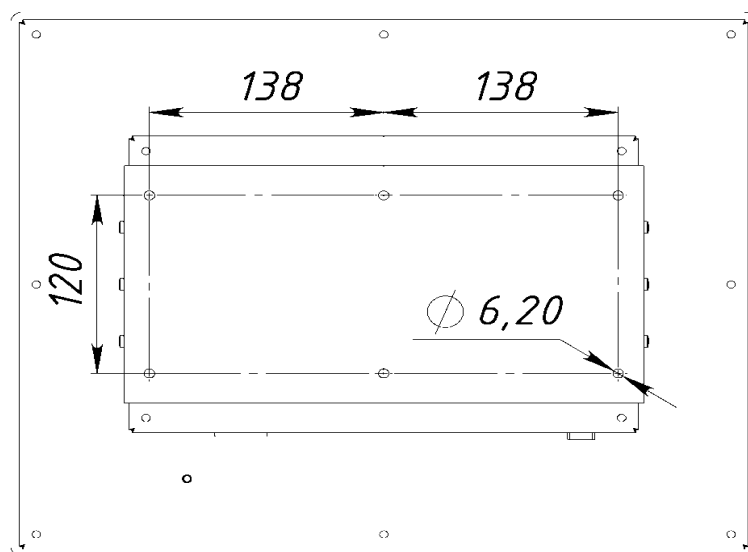

**МОНИТОР 19", НАСТЕННЫЙ, СЕНСОРНЫЙ
(РЕЗИСТИВНЫЙ)**

Крепиться к вертикальной поверхности с помощью крепления (в комплекте) или VESA (опция).

**МОНИТОР 19", НАСТЕННЫЙ, СЕНСОРНЫЙ
 (РЕЗИСТИВНЫЙ)**

МОНИТОР 19", НАСТЕННЫЙ, СЕНСОРНЫЙ (РЕЗИСТИВНЫЙ)

ОБЩЕЕ	
Модель	ТП-1МНС190V.1U.220
Тип монитора	настенный
Корпус монитора	антивандальный металлический
Тип защиты	передняя рабочая панель защищена от пыли и влаги
Сенсорный монитор	Да
ОСНОВНЫЕ ХАРАКТЕРИСТИКИ	
Размер (диагональ)	19"
Соотношение сторон	5:4
Активная область (ШxВ)	376,3x301,1 мм
Ширина монитора	439мм
Высота монитора	367мм
Глубина монитора	57мм
Масса	7,0кг
МОНИТОР	
Тип матрицы	активная матрица TFT-LCD/LED
Разрешение экрана	1280x1024
Количество цветов	16,7 млн.
Яркость	250 кд/м ²
Угол обзора вертикальный	160°
Угол обзора горизонтальный	170°
Статическая контрастность	1000:1
СЕНСОРНАЯ ТЕХНОЛОГИЯ	
Количество поддерживаемых касаний	1 касание
Сенсорная технология	резистивный
Объект отклика	любой предмет
ИНТЕРФЕЙСЫ ПОДКЛЮЧЕНИЯ	
Сенсорный интерфейс	USB (опционально RS232)
Аналоговый видеовход	VGA
Цифровой видеовход	— (опционально DVI, HDMI)
ЭЛЕКТРОПИТАНИЕ	
Входное напряжение	210...240В (AC), 50...60Гц
Источник питания	внутренний блок питания
Потребляемая мощность	max 15,8 Вт
УСЛОВИЯ ЭКСПЛУАТАЦИИ	
Рабочая температура	0...+50 °С
Температура хранения	-20...+60 °С
Крепления	
Кнопки	AUTO, +, MENU, -, POWER (расположены на задней панели)
Совместимость с ОС	Windows, Linux (с ядром 3,0 и выше)